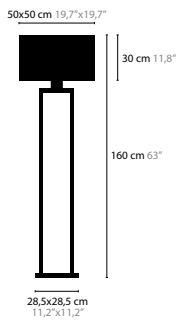

SWINGING BALLET

DESIGN BY COEN MUNSTERS

12910 H6

12980 F1

SWINGING BALLET H6

BASE: 6 X E14 / 220V / MAX. 40W

12910 SWAROVSKI® STRASS®

COLOURS 00 01 02 05 10 12 13 14 16

SHADE 301 310 320 377 391

SWINGING BALLET H12

BASE: 12 X E14 / 220V / MAX. 40W

12914 SWAROVSKI® STRASS®

COLOURS 00 01 02 05 10 12 13 14 16

SHADE 301 310 320 377 391

SWINGING BALLET H18

BASE: 18 X E14 / 220V / MAX. 40W

12918 SWAROVSKI® STRASS®

COLOURS 00 01 02 05 10 12 13 14 16

SHADE 301 310 320 377 391

SWINGING BALLET F1

BASE: 1 X E27 / 220V / MAX. 100W, INCL. REGULAR / DIMMER

12980

COLOURS 00 01 02 05 10 12 13 14 16

SHADE 301 310 320 377 391

SWINGING BALLET T1

BASE: 1 X E27 / 220V / MAX. 60W

12970

COLOURS 00 01 02 05 10 12 13 14 16

SHADE 301 310 320 377 391

SWINGING BALLET T1

BASE: 1 X E27 / 220V / MAX. 60W

12972 SWAROVSKI® STRASS®

COLOURS 00 01 02 05 10 12 13 14 16

SHADE 301 310 320 377 391

SWINGING BALLET W1

BASE: 1 X E14 / 220V / MAX. 40W

12950 SWAROVSKI® STRASS®

COLOURS 00 01 02 05 10 12 13 14 16

SHADE 301 310 320 377 391

SWINGING BALLET W2

BASE: 2 X E14 / 220V / MAX. 40W

12954 SWAROVSKI® STRASS®

COLOURS 00 01 02 05 10 12 13 14 16

SHADE 301 310 320 377 391

SHADE

COLOURS

GENERAL INFORMATION: - CYRSTAL: SWAROVSKI® STRASS®
- MIDDLE BASE ARTICLE 12910, 12914, 12918: OTHER LENGHTS ON REQUEST

OTHER COLOURS ON REQUEST